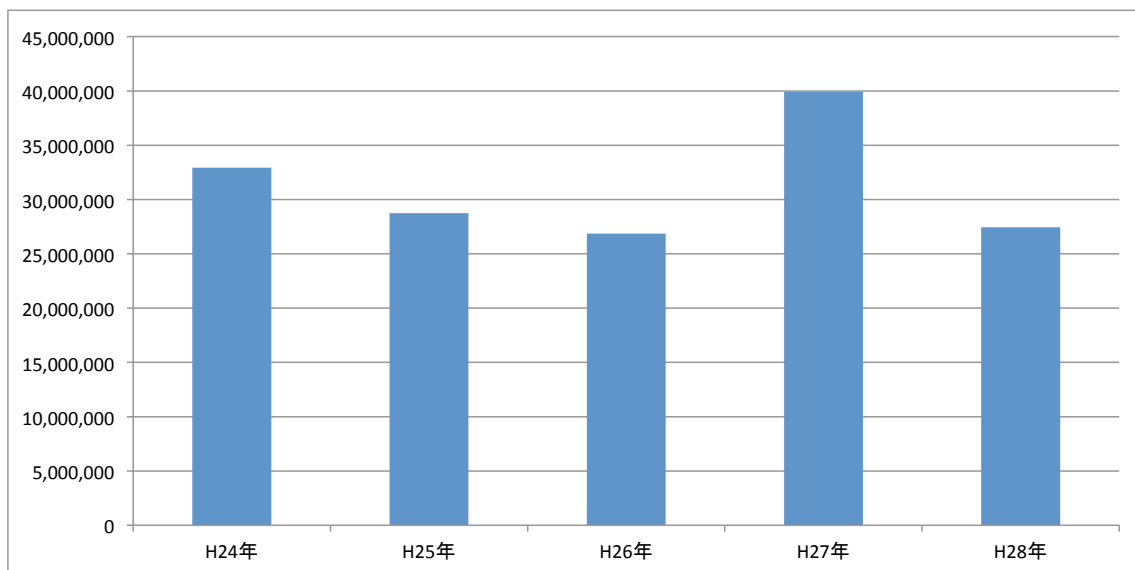

◎ 唐津港魚市場取扱量推移

(単位: kg)

H24年	H25年	H26年	H27年	H28年
32,924,143	28,737,221	26,859,297	39,915,899	27,434,063

出典元: 佐賀玄海漁業協同組合、(株)唐津魚市場